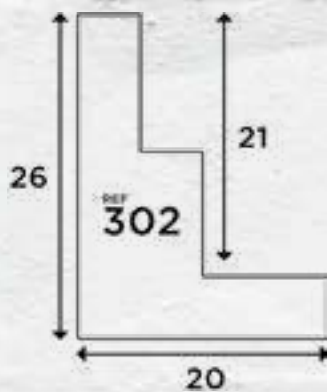

225-RM

Disponível: 27 m

225-S66

Disponível: 54 m

Confira os perfis de outlet que oferecem um **aproveitamento** maior que 80% por 30% OFF.

290-DRE

Disponível: 27 m

290-DRF

Disponível: 21,6 m

Confira os perfis de outlet que oferecem um **aproveitamento** maior que 80% por 30% OFF.

298-NOG

Disponível: 5,4 m

298-PBR

Disponível: 5,4 m

302-RM

Disponível: 270 m