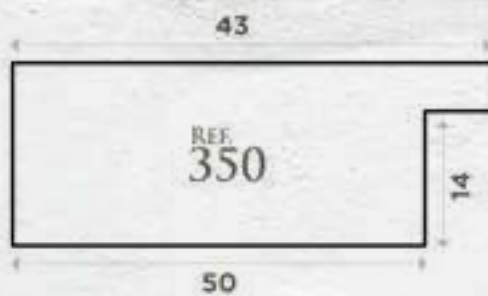

330-NOG

Disponível: 5,4 m

330-SAND

Disponível: 5,4 m

342-EBCH

Disponível: 10,8 m

Confira os perfis de outlet que oferecem um **aproveitamento** maior que 80% por 30% OFF.

342-EBBZ

Disponível: 108 m

342-EBRM

Disponível: 178,2 m

350-INOX

Disponível: 5,4 m

Confira os perfis de outlet que oferecem um **aproveitamento** maior que 80% por 30% OFF.

350-BTLA

Disponível: 5,4 m