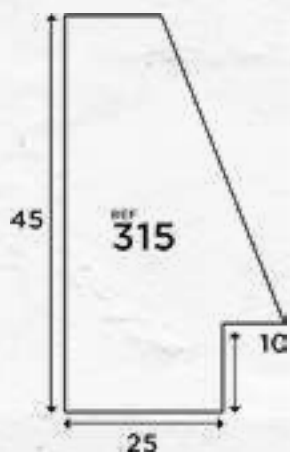

225-RM

Disponível: 27 m

225-S66

Disponível: 54 m

Confira os perfis de outlet que oferecem um **aproveitamento** maior que 80% por 30% OFF.

290-DRE

Disponível: 27 m

290-DRF

Disponível: 21,6 m

Confira os perfis de outlet que oferecem um **aproveitamento** maior que 80% por 30% OFF.

298-NOG

Disponível: 5,4 m

298-PBR

Disponível: 5,4 m

302-RM

Disponível: 270 m

Confira os perfis de outlet que oferecem um **aproveitamento** maior que 80% por 30% OFF.

Disponível: 680,4 m

Disponível: 307,8 m

320-GRAY

Disponível: 5,4 m

Confira os perfis de outlet que oferecem um **aproveitamento** maior que 80% por 30% OFF.