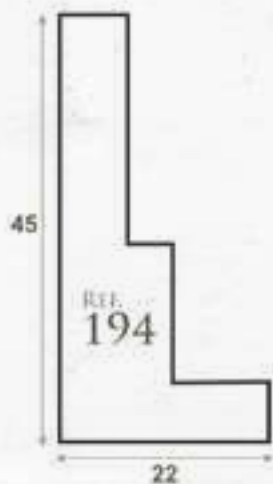

Confira os perfis de outlet que oferecem um **aproveitamento** maior que 80% por 30% OFF.

080-PFB

Disponível: 27 m

114-PF

Disponível: 5,4 m

114-RM

Disponível: 86,4 m

Confira os perfis de outlet que oferecem um **aproveitamento** maior que 80% por 30% OFF.

180-DRS

Disponível: 43,2 m

190-PBR

Disponível: 37,8 m

190-NOG

Disponível: 5,4 m

190-CRJ

Disponível: 5,4 m

Confira os perfis de outlet que oferecem um **aproveitamento** maior que 80% por 30% OFF.

194-CRJ

Disponível: 5,4 m

194-HF75

Disponível: 75,6 m

194-PFN

Disponível: 696,6 m

194-RM