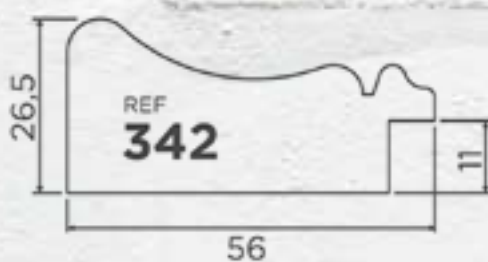

330-NOG

Disponível: 5,4 m

330-SAND

Disponível: 5,4 m

342-EBCH

Disponível: 10,8 m

Confira os perfis de outlet que oferecem um **aproveitamento** maior que 80% por 30% OFF.

342-EBBZ

Disponível: 108 m

342-EBRM

Disponível: 178,2 m

350-INOX

Disponível: 5,4 m

Confira os perfis de outlet que oferecem um **aproveitamento** maior que 80% por 30% OFF.

350-BTLA

Disponível: 5,4 m