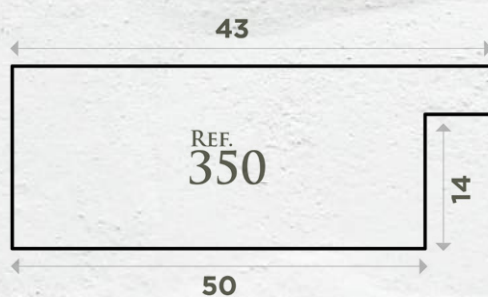

Confira os perfis de outlet que oferecem um **aproveitamento** maior que 80% por 30% OFF.

342-EBBZ

Disponível: 167,4 m

342-EBRM

Disponível: 183,6 m

350-INOX

Disponível: 5,4 m