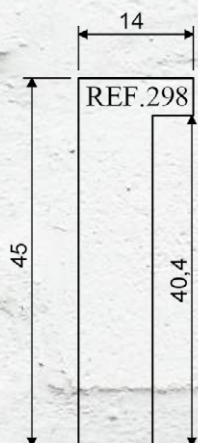

Disponível: 27 m

Disponível: 37,8 m

Confira os perfis de outlet que oferecem um **aproveitamento** maior que 80% por 30% OFF.

Disponível: 5,4 m

Disponível: 10,8 m

Disponível: 5,4 m

Confira os perfis de outlet que oferecem um **aproveitamento** maior que 80% por 30% OFF.

Disponível: 10,8 m

Disponível: 788,4 m

Disponível: 575,1 m

Disponível: 307,8 m

Disponível: 10,8 m

Confira os perfis de outlet que oferecem um **aproveitamento** maior que 80% por 30% OFF.

315-PPF

Disponível: 27 m

## *225-S80*

2,8 cm

-  Sem empenamento
-  Tamanho padrão
-  Produto embalado

Avarias serão assinaladas na barra.