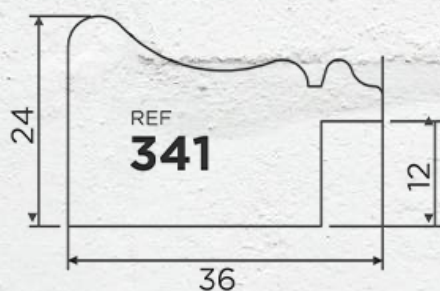

Disponível: 10,8 m

Disponível: 788,4 m

Disponível: 575,1 m

Disponível: 307,8 m

Disponível: 10,8 m

Confira os perfis de outlet que oferecem um **aproveitamento** maior que 80% por 30% OFF.

315-PPF

Disponível: 27 m

320-GRAY

Disponível: 5,4 m

Confira os perfis de outlet que oferecem um **aproveitamento** maior que 80% por 30% OFF.

**330-NOG**

Disponível: 5,4 m

**330-SAND**

Disponível: 10,8 m

**341-EBBZ**

Disponível: 32,4 m

Confira os perfis de outlet que oferecem um **aproveitamento** maior que 80% por 30% OFF.

341-EBCH

Disponível: 54 m

341-EBRM

Disponível: 21,6 m

342-EBCH

Disponível: 64,8 m