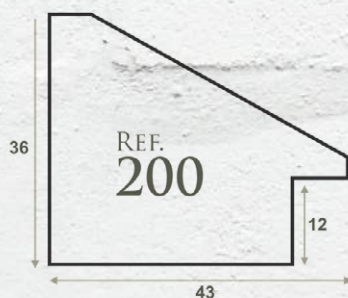

Confira os perfis de outlet que oferecem um **aproveitamento** maior que 80% por 30% OFF.

194-PBR

Disponível: 5,4 m

194-RM

Disponível: 361,8 m

194-RM3

Disponível: 5,4 m

200-PBR

Disponível: 5,4 m

Confira os perfis de outlet que oferecem um **aproveitamento** maior que 80% por 30% OFF.

200-PPF

Disponível: 43,2 m

200-RM2

Disponível: 27 m

220-S66

Disponível: 21,6 m