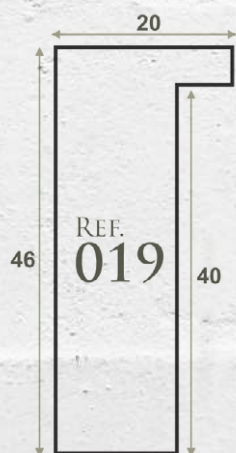

Disponível: 124,2 m

016-RM1

Disponível: 167,4 m

Confira os perfis de outlet que oferecem um **aproveitamento** maior que 80% por 30% OFF.

016-RM10

Disponível: 118,8 m

016-RM2

Disponível: 70,2 m

Confira os perfis de outlet que oferecem um **aproveitamento** maior que 80% por 30% OFF.

**017-PBR**

Disponível: 10,8 m

**017-RM2**

Disponível: 16,2 m

**019-403**

Disponível: 302,4 m

**019-BR**

Disponível: 313,2 m

**019-PF**

Disponível: 432 m

Confira os perfis de outlet que oferecem um **aproveitamento** maior que 80% por 30% OFF.

019-RM

Disponível: 172,8 m

019-RM3

Disponível: 21,6 m