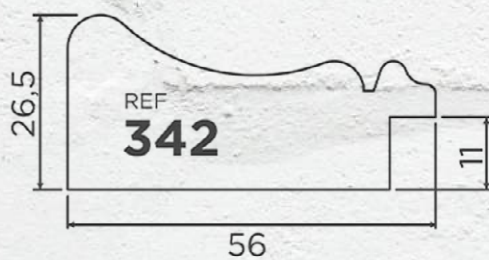

Disponível: 32,4 m

Confira os perfis de outlet que oferecem um **aproveitamento** maior que 80% por 30% OFF.

341-EBCH

Disponível: 54 m

341-EBRM

Disponível: 21,6 m

342-EBCH

Disponível: 64,8 m

Confira os perfis de outlet que oferecem um **aproveitamento** maior que 80% por 30% OFF.

342-EBBZ

Disponível: 167,4 m

342-EBRM

Disponível: 183,6 m

350-INOX

Disponível: 5,4 m