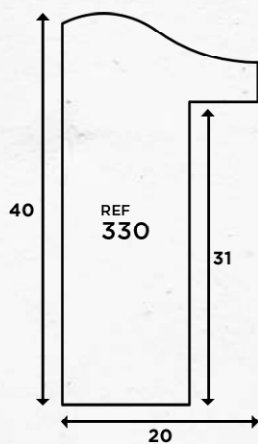

Confira os perfis de outlet que oferecem um **aproveitamento** maior que 80% por 30% OFF.