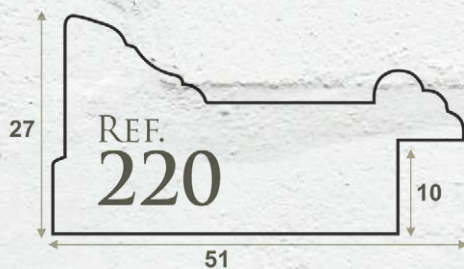

Disponível: 5,4 m

Confira os perfis de outlet que oferecem um **aproveitamento** maior que 80% por 30% OFF.

200-PPF

Disponível: 43,2 m

200-RM2

Disponível: 27 m

220-S66

Disponível: 21,6 m

Confira os perfis de outlet que oferecem um **aproveitamento** maior que 80% por 30% OFF.

225-S66

Disponível: 81 m

280-HF75

Disponível: 16,2 m

Confira os perfis de outlet que oferecem um **aproveitamento** maior que 80% por 30% OFF.