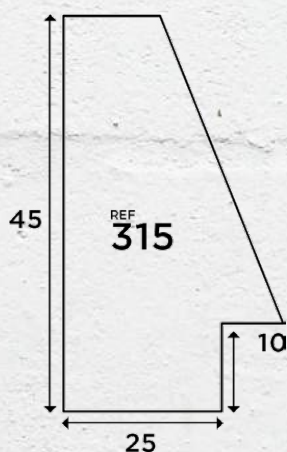

Confira os perfis de outlet que oferecem um **aproveitamento** maior que 80% por 30% OFF.

225-S66

Disponível: 81 m

280-HF75

Disponível: 16,2 m

Confira os perfis de outlet que oferecem um **aproveitamento** maior que 80% por 30% OFF.

Disponível: 27 m

Disponível: 37,8 m

Confira os perfis de outlet que oferecem um **aproveitamento** maior que 80% por 30% OFF.

Disponível: 5,4 m

Disponível: 10,8 m

Disponível: 5,4 m

Confira os perfis de outlet que oferecem um **aproveitamento** maior que 80% por 30% OFF.

Disponível: 10,8 m

Disponível: 788,4 m

Disponível: 575,1 m

Disponível: 307,8 m

Disponível: 10,8 m

Confira os perfis de outlet que oferecem um **aproveitamento** maior que 80% por 30% OFF.

315-PPF

Disponível: 27 m

## *225-S80*

2,8 cm

-  Sem empenamento
-  Tamanho padrão
-  Produto embalado

Avarias serão assinaladas na barra.