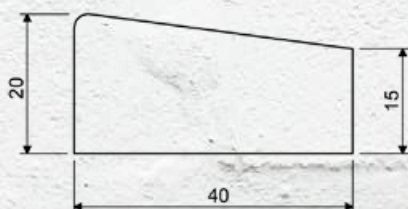

# BASTIDORES

Madera de Eucaliptus.

CHA 3X2

CHA 4X2

CHA 5X2

VENTAS INTERNACIONALES

**(48) 9 9659-4746**

**export@rubertimolduras.com.br**