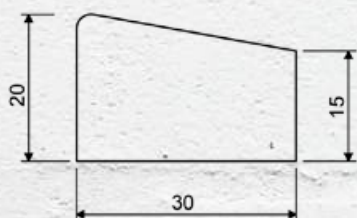

# BASTIDORES

Madera de Eucaliptus.

CHA 3X2

CHA 4X2

CHA 5X2

VENTAS INTERNACIONALES

**(48) 9 9659-4746**

**export@rubertimolduras.com.br**